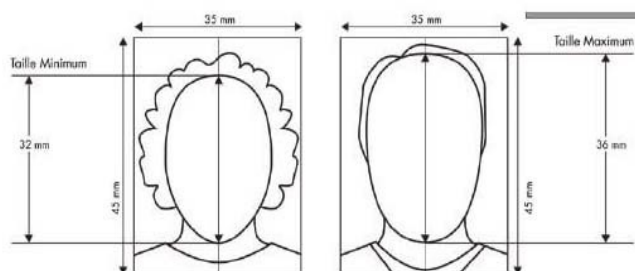

Formato das fotos para o pedido de visto

2 fotos de identidade recentes

O tamanho deve ser obrigatoriamente de 35 x 45 mm sem bordas e sem data

A altura do rosto deve ficar entre 32 e 36 mm máximo

O fundo da foto clara e uniforme

A expressão do rosto neutra, sem sorrir, boca fechada, sem olhos

Para mais informações :

<http://www.ambafrance-sg.org/IMG/pdf/depliant_norme_photo.pdf>
<http://www.ambafrance-sg.org/IMG/pdf/depliant_norme_photo.pdf>

Nouvelle norme relative à l'apposition des photographies d'identité sur les documents d'identité, les titres de voyage, les titres de séjour et les permis de conduire. (norme ISO/IEC 19794-5 : 2005)

Nova norma referente às fotografias para os documentos de identidade, de viagem, carte de séjour e carteira de motorista. (norma ISSO/IEC 19794-5:2005)

REFUSÉ

ACCEPTÉ